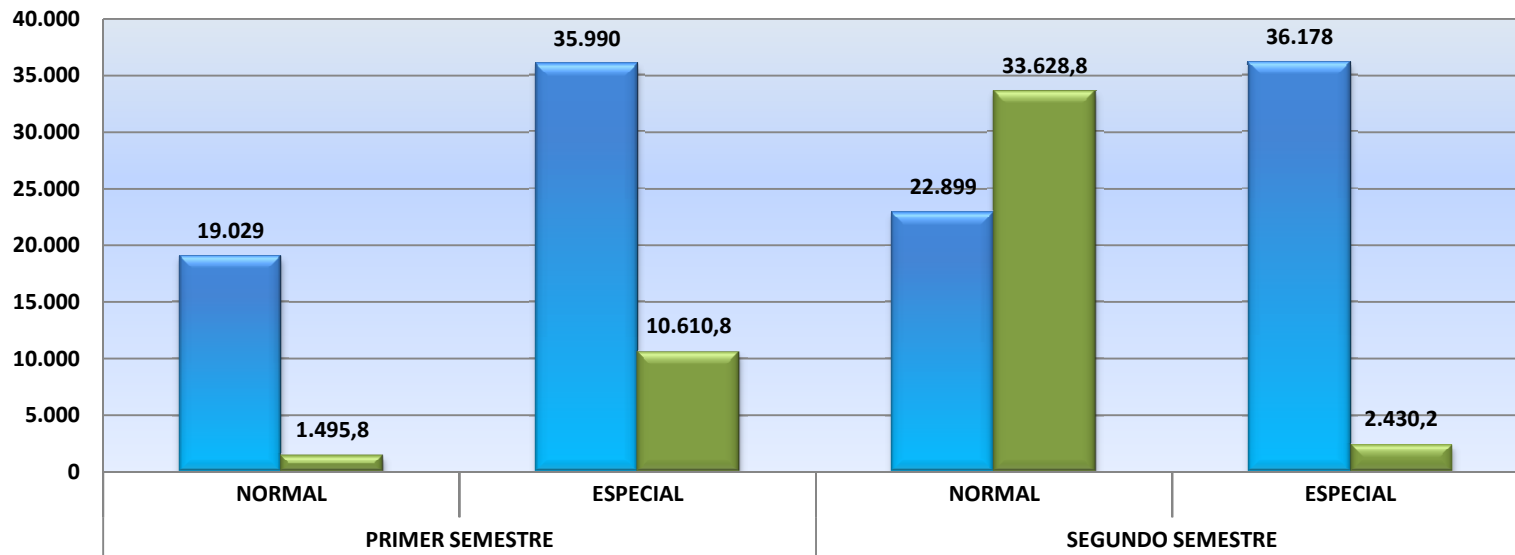

## Datos Transportes por carretera Año 2017

<span style="color: blue;">■</span> Kms. facturados	19.029	35.990	22.899	36.178
<span style="color: green;">■</span> Toneladas Transportadas	1.495,79	10.610,84	33.628,78	2.430,17