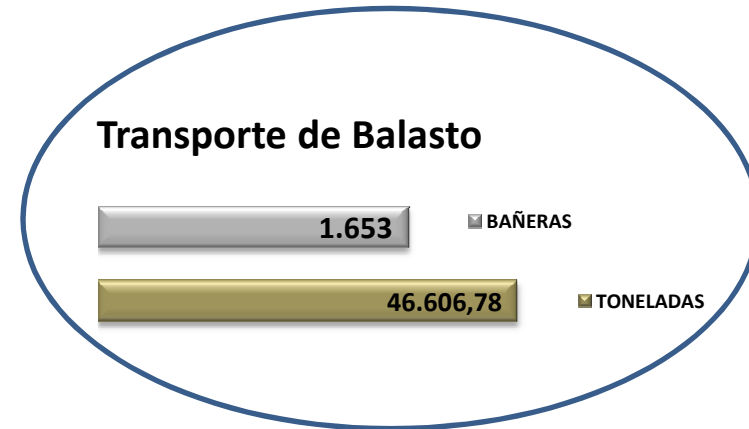

## Datos Transportes por carretera Año 2017

<span style="color: blue;">■</span> Kms. facturados	19.029	35.990	22.899	36.178
<span style="color: green;">■</span> Toneladas Transportadas	1.495,79	10.610,84	33.628,78	2.430,17