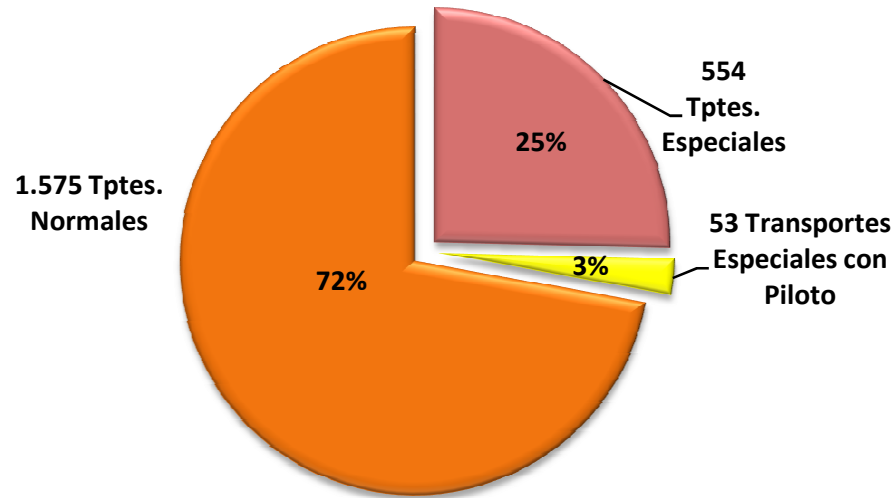

## Datos Transportes por carretera Año 2017

<span style="color: blue;">■</span> Kms. facturados	19.029	35.990	22.899	36.178
<span style="color: green;">■</span> Toneladas Transportadas	1.495,79	10.610,84	33.628,78	2.430,17