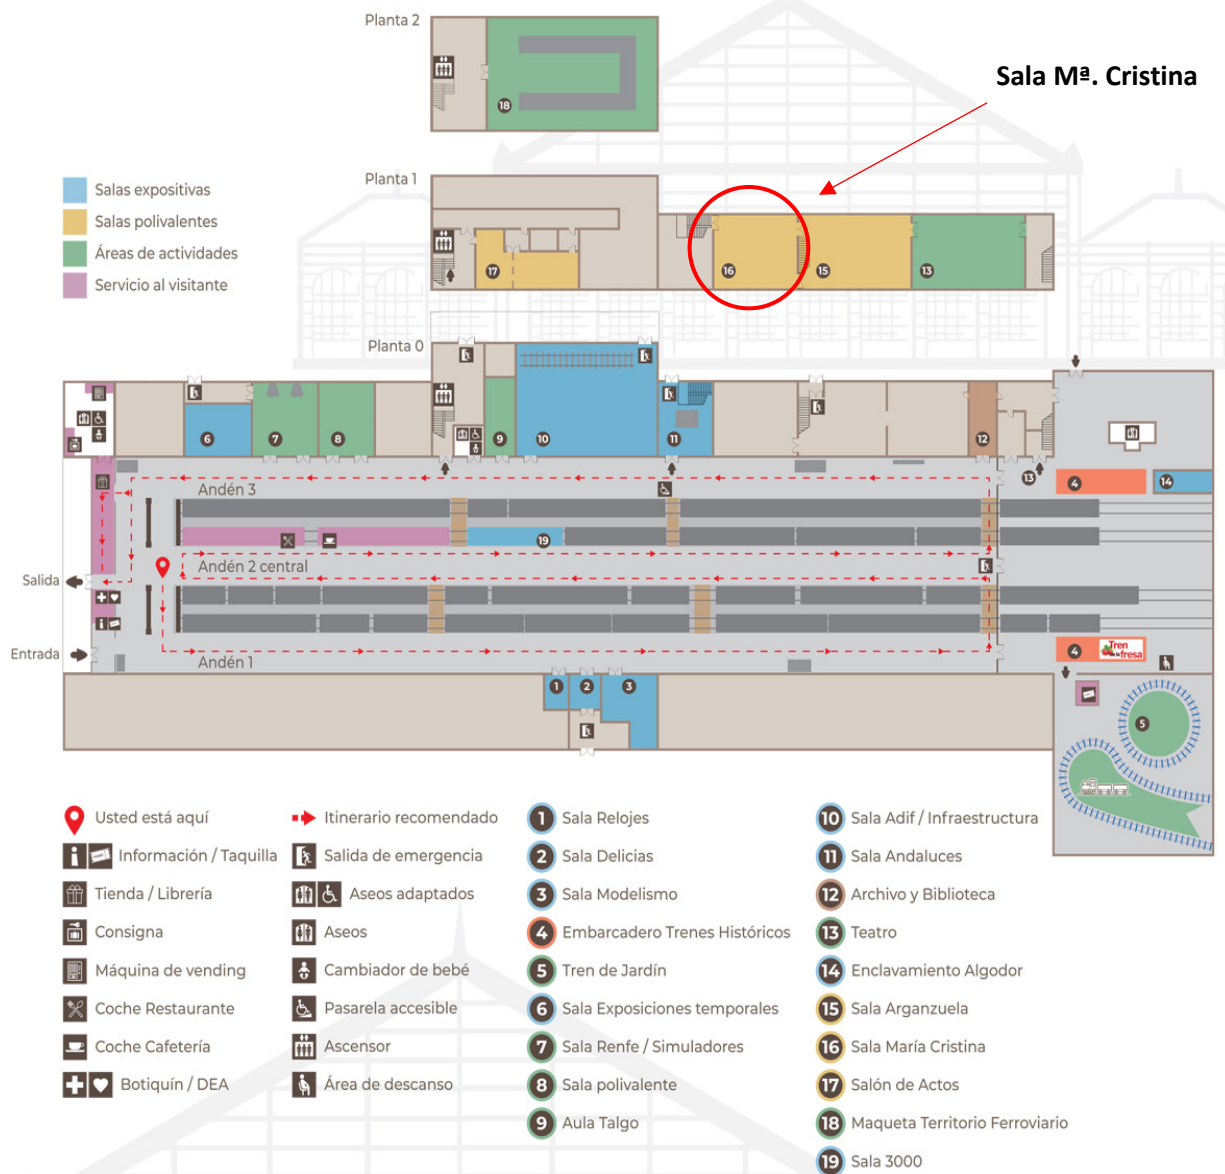

CONVOCATORIA PÚBLICA DE INGRESO EN LA CATEGORÍA DE JEFE DE BRIGADA, EN LA EMPRESA ENAJENACIÓN DE MATERIALES FERROVIARIOS S.A, S.M.E, M.P (EMFESA)

ANUNCIO

De acuerdo con lo establecido en la Convocatoria Pública de Ingreso en la Categoría de Jefe de brigada, en la empresa Enajenación de Materiales Ferroviarios S.A, S.M.E, M.P (EMFESA), publicada en fecha de 15 de noviembre de 2024, se convoca a todos los aspirantes admitidos al proceso, en llamamiento único a la realización del primer ejercicio de la fase oposición, que tendrá lugar el día 11 de enero a las 13:30 horas en la Sala María Cristina del Museo del Ferrocarril de Madrid, situado en el Paseo de las Delicias, nº61, 28045, Madrid.

En Madrid, a 13 de noviembre de 2024.

MUSEO DEL FERROCARRIL DE MADRID

descárgate
el plano aquí